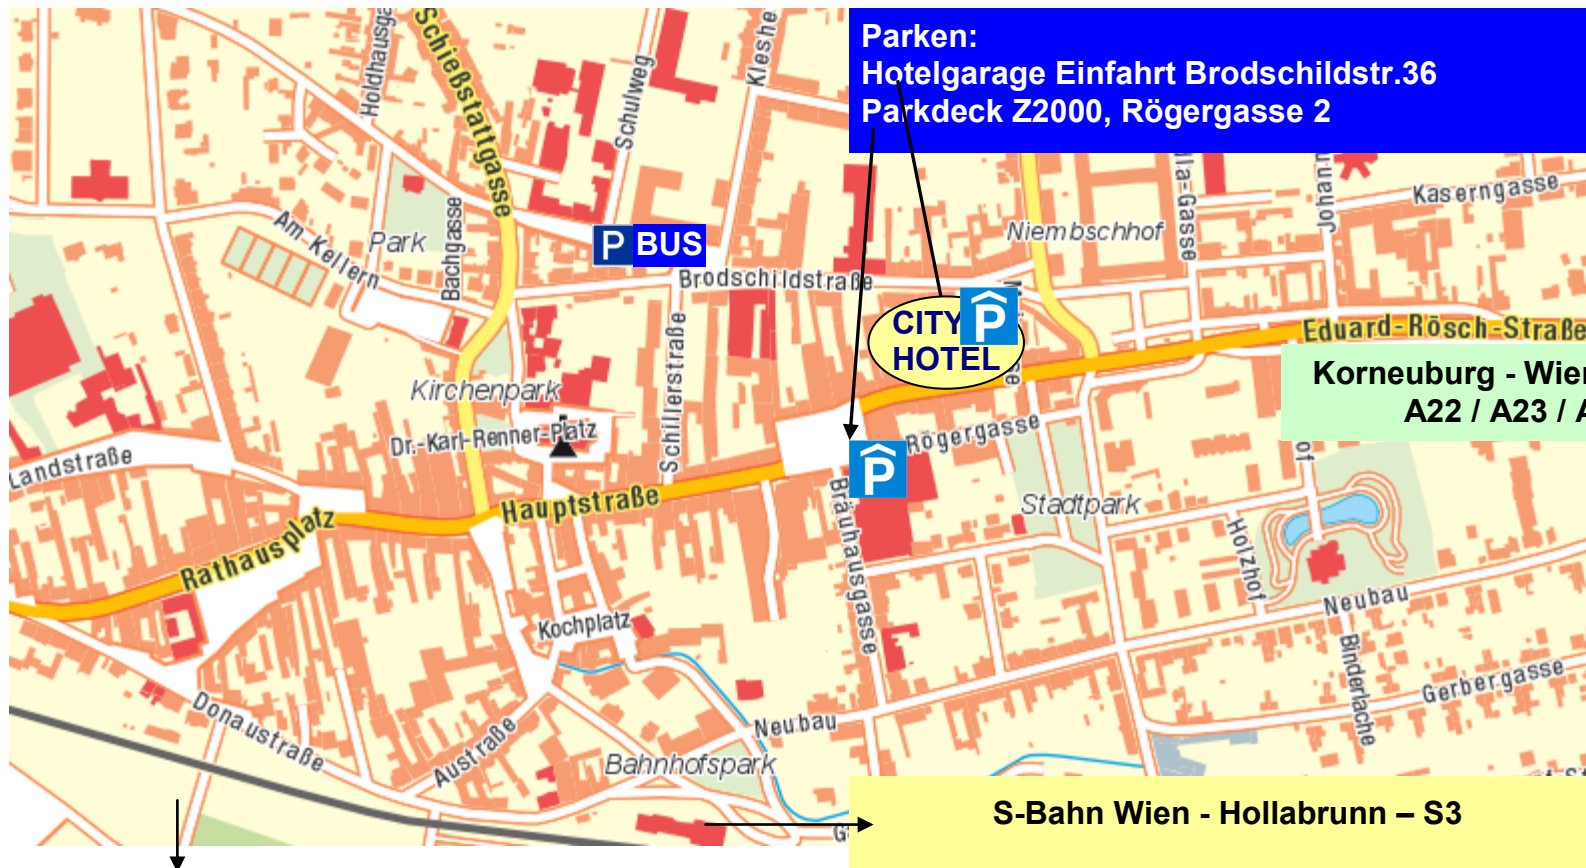

2000 Stockerau, Hauptstrasse 49
 Tel. +43 2266 62930 Fax 629308
 Mail: Info@cityhotel-stockerau.at
 Web: www.cityhotel-stockerau.at

Parken:
 Hotelgarage Einfahrt Brodschildstr.36
 Parkdeck Z2000, Rögergasse 2

Korneuburg - Wien – Graz
 A22 / A23 / A2

S-Bahn Wien - Hollabrunn – S3

Hollabrunn / Prag A22 / S3
Tulln / Krems / St.Pölten / Linz S5 / A1
Korneuburg / Wien / Graz A22 / A23 / A2